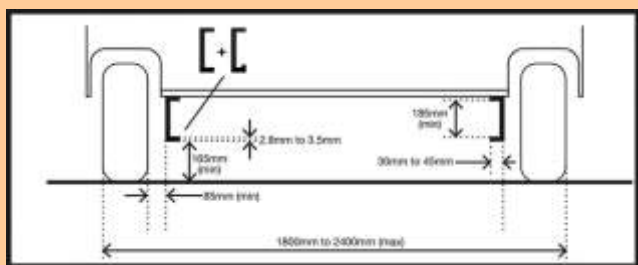

Gemak in kracht

De enduro® caravanmover is zeer krachtig. De combinatie van twee zeer sterke 12 V motoren en lichtgewicht aluminium rollen zorgen ervoor dat uw caravan gemakkelijk verplaatst kan worden. Nat gras, drassige ondergrond, zand of modder is geen probleem voor de enduro® caravanmover.

Zelfs bij hellingen tot 20% (gemeten bij 1450 kg) brengt de enduro® caravanmover uw caravan netjes op z'n plaats.

Gemak door techniek

De moderne afstandsbediening is overzichtelijk en zeer eenvoudig in gebruik!

Door de tweezijdige communicatietechnologie is de mover nog gebruiksvriendelijker en worden eventuele foutmeldingen (bijvoorbeeld lege accu) via de afstandsbediening gecommuniceerd.

De betrouwbare elektronica is ontworpen volgens de nieuwste technieken en voldoet aan de strengste veiligheidseisen.

Toepassingsgebied

De enduro® caravanmover is geschikt voor enkel-assige caravans.

Voor chassis met een L-vormig en U-vormig profiel.

Voor chassis met een dikte van 2,8 t/m 3,5 mm

Diverse adaptersets beschikbaar voor optimale montage

Specificaties

Type enduro® EM104 Gebruikersspanning

12 Volt DC Gemiddeld stroomverbruik

40 Ampère Maximaal stroomverbruik

120 Ampère Snelheid Ca. 20cm per Seconde

Gewicht Ca. 45kg (excl. accu)

Toegelaten totaalgewicht 1800Kg

Toegelaten totaalgewicht bij 20% helling 1450Kg

Minimum breedte (caravan/aanhanger) 1800mm

Maximale breedte (caravan/aanhanger) 2400mm

Maximale bandenbreedte 205mm

Stroombron (accu) 12V 105Ah (aanbevolen),

85Ah (min.)